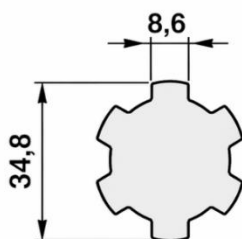

TEHNIČNI LIST - DIMENZIJE

KARDANSKI ADAPTER

ŠIFRA	ZUNANJI PROFIL	NOTRANJI PROFIL	DOLŽINA (mm)
12180	1" 3/8	1" 1/8	47,5
12181			76

1"1/8 Z=6

1"3/8 Z=6

1"3/4 Z=6