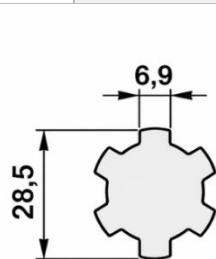

TEHNIČNI LIST - DIMENZIJE

KARDANSKI ADAPTER

ŠIFRA	ZUNANJI PROFIL	NOTRANJI PROFIL	DOLŽINA (mm)
12180	1" 3/8	1" 1/8	47,5
12181			76

1"1/8 Z=6

1"3/8 Z=6

1"3/4 Z=6