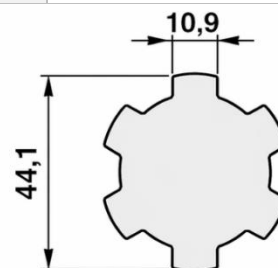

TEHNIČNI LIST - DIMENZIJE

KARDANSKI ADAPTER

ŠIFRA	ZUNANJI PROFIL	NOTRANJI PROFIL	DOLŽINA (mm)
12180	1" 3/8	1" 1/8	47,5
12181			76

1"1/8 Z=6

1"3/8 Z=6

1"3/4 Z=6